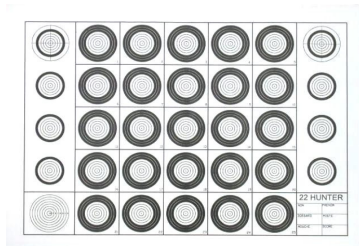

CRITERIUM 22 Hunter Ile de France-Picardie 2008 2009

PALMARES DES EQUIPES DE CLUB

CLUBS DU CRITERIUM 2008 2009

A.S.T CREIL - CHAMBLY - S.T PONTOISE - LA CIBLE FRANCONVILLOISE - MONTESSON

Le classement est effectué en prenant pour chaque match du Critérium les 3 meilleurs scores réalisés dans chaque club

CLASSEMENT PROVISOIRE					
	Place	Club	SCORE	Mouches	
	1	FRANCONVILLE	3008	100	
	2	PONTOISE	2965	81	
	3	CREIL	2961	83	
	4	CHAMBLY	2918	68	
	5	MONTESSON	1958	53	

Tireurs et scores pris en compte pour le classement des équipes voir page suivante